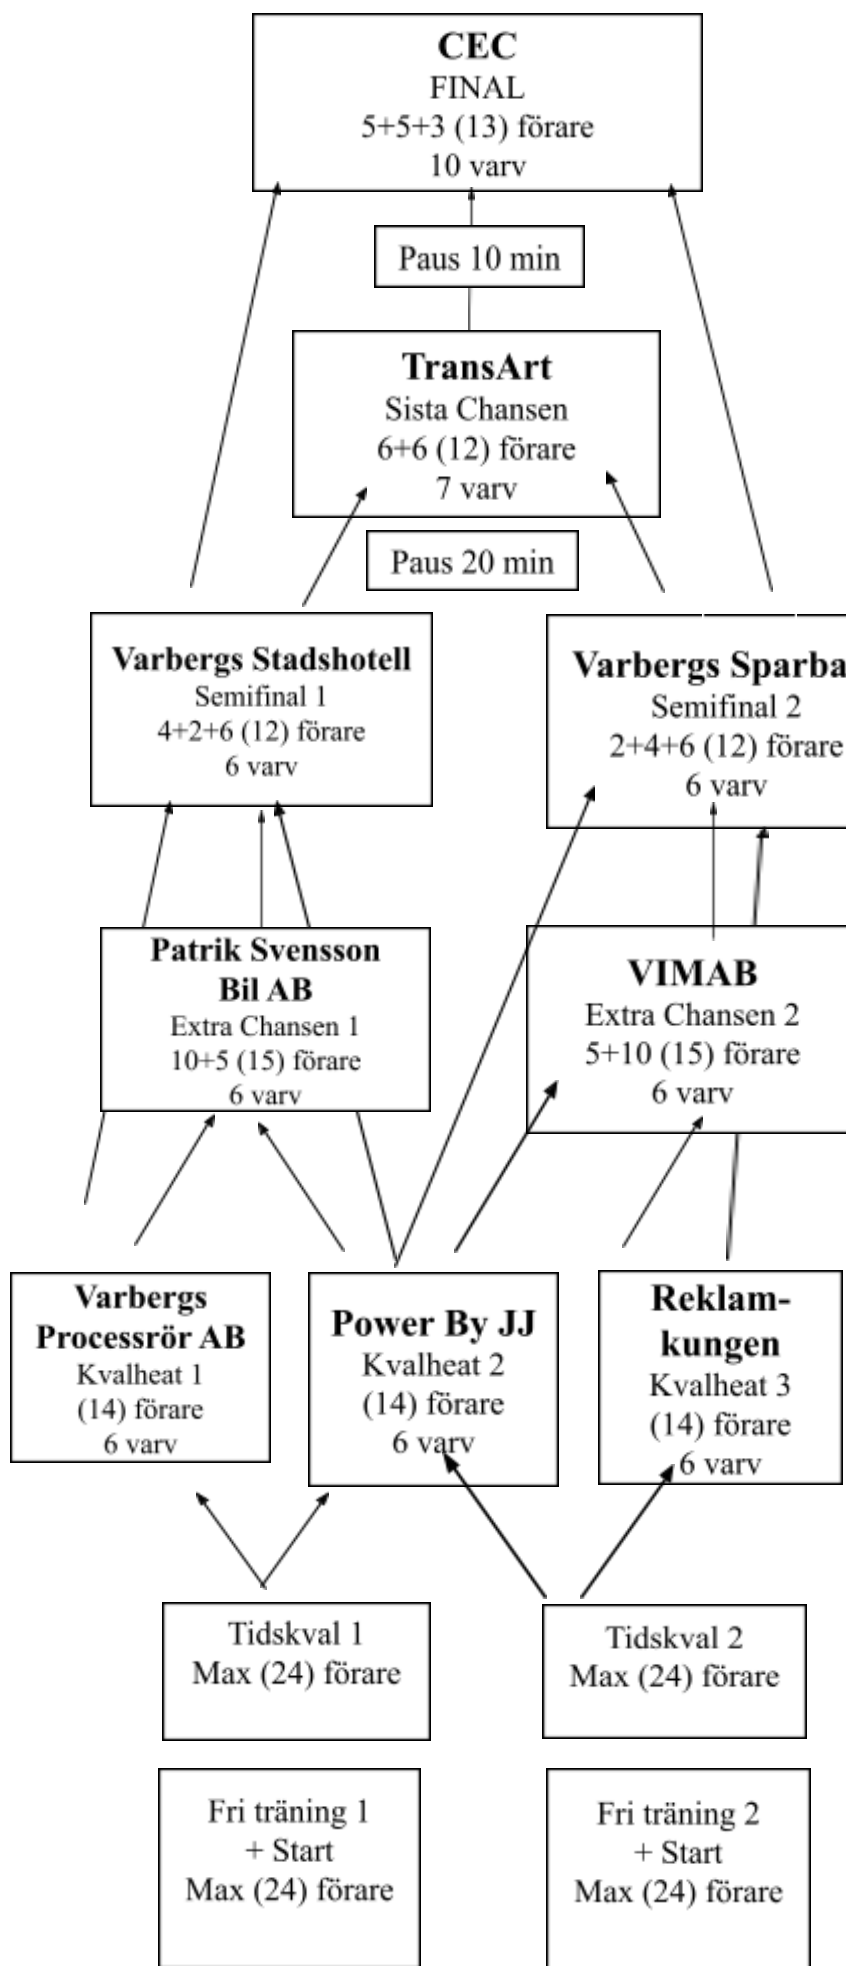

## KVALIFICERINGSTEGEN SM MOTOCROSS SPRINT 2024-07-17

*Placering 1-3:e till Final (3 st)*

*Placering 4-12:e är utslagna (8 st)*

*Placering 1-5:e till Final  
(5+5 = 10st)*

*Placering 6-11:e till Sista Chansen  
(6+6 = 12st)*

*Placering 12:e är utslagen.*

*Placering 1-6:e till Semi  
(6+ 6= 12 st)*

*Placering 7-15:e är utslagna.  
(9+9=18 st)*

*Placering 1-4:e till Semi  
(4+4+4 = 12 st)*

*Placering 5-14:e till Ex.Chans  
(10+10+10= 30st)*